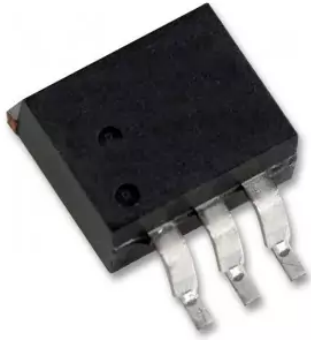

Россия +7(495)268-04-70

Казахстан +7(7172)727-132

Киргизия +996(312)96-26-47

эл.почта: tax@nt-rt.ru || сайт: <https://texas.nt-rt.ru>

SM74611KTTR, Диод выпрямительный общего применения 30В 15А

Технические параметры